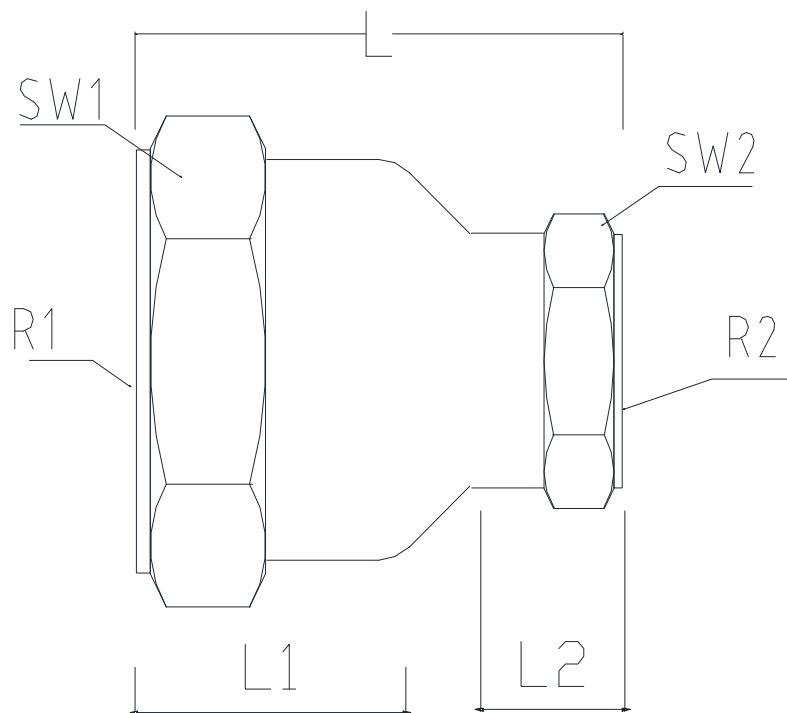

製品名

ポリフィッティング PPシリーズ

異径ソケット

*SW PRS-2012,2512,2520は六角 そのほか型式は八角

型 式	L	L1	L2	R1	R2	2面幅		SW形状	単位 mm	
						SW1	SW2		内径	
PRS-2012	43	22	18	Rc3/4	Rc3/4	38	32	六角	17	
PRS-2512	48	23	18	Rc1・1/4	Rc3/4	46	32	六角	17	
PRS-2520	48	23	22	Rc1	Rc3/4	46	38	八角	20	
PRS-3220	55	26	20	Rc1 1/4	Rc3/4	57	38	八角	20	
PRS-3225	54	26	23	Rc1 1/4	Rc1	57	46	八角	28	
PRS-4020	60	28	20	Rc1 1/2	Rc3/4	64	38	八角	20	
PRS-4025	59	28	21	Rc1 1/2	Rc1	64	46	八角	28	
PRS-4032	57	28	26	Rc1 1/2	Rc1 1/4	64	57	八角	34	
PRS-5020	67	30	18	Rc2	Rc3/4	77	38	八角	17	
PRS-5025	68	28	23	Rc2	Rc1	77	46	八角	20	
PRS-5032	65	31	25	Rc2	Rc1 1/4	77	57	八角	28	
PRS-5040	63	30	27	Rc2	Rc1 1/2	77	64	八角	37	