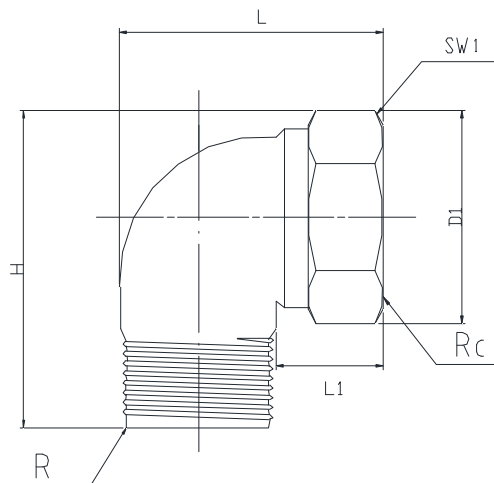

製品名

ポリフィッティング PPシリーズ

ポリオスメスエルボ

*SW Rc3/4、Rc1は六角形

Rc1・1/4、Rc1・1/2、Rc2は八角形になります。

2面幅

単位 mm

型 式	L	L1	H	D1	SW1	ネジサイズR	ネジサイズR	内径		
PMFE-12	44	20	57	37	32	R1/2	Rc1/2	12.5		
PMFE-20	51	20	67	44	38	R3/4	Rc3/4	18		
PMFE-25	63	26	80	52	45	R1	Rc1	23		
PMFE-32	74	29	85	57	57	R1 1/4	Rc1 1/4	31		
PMFE-40	82	30	93	63	63	R1 1/2	Rc1 1/2	35		
PMFE-50	95	33	113	78	78	R2	Rc2	43		