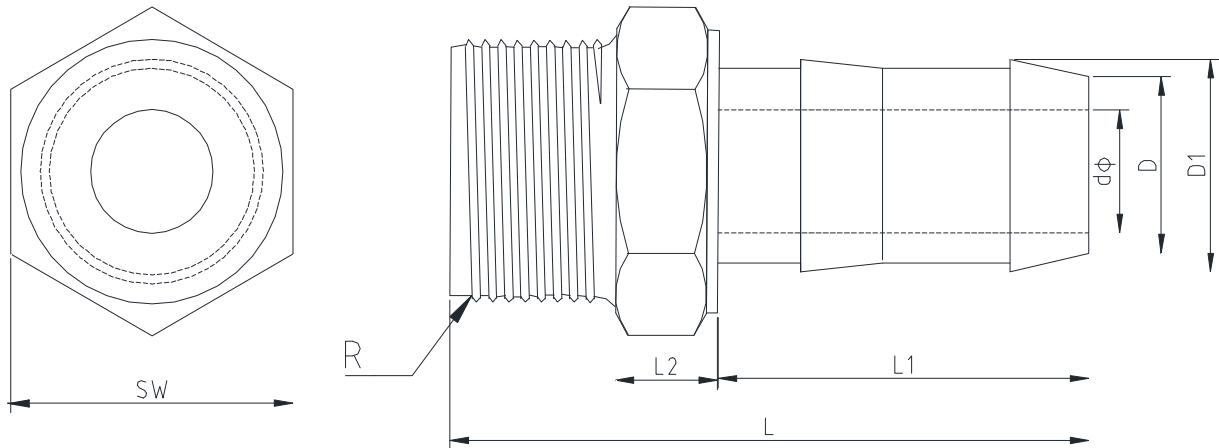

製品名

ガラスファイバーナイロン継手シリーズ

オスストレート

2面幅

単位 mm

型 式	L	L1	L2	d	D	D1	SW	ネジサイズR			
SHM-0606	40	22	8	4	6	7.5	11	R1/8			
SHM-0808	45	23	9	6	8	9.5	14	R1/4			
SHM-1010	47	25	9	6.8	10	10.8	18	R3/8			
SHM-1212	55	28	11	8.5	12	14	22	R1/2			
SHM-2020	62	33	10	15	20	21.5	28	R3/4			
SHM-2525	68	37	10	21	25	27.5	35	R1			
SHM-3232	76	43	11	26	31	33.5	43	R1・1/4			
SHM-4040	86	50	13	32	39	41	50	R1・1/2			
SHM-5050	95	55	14	43	49	52.5	61	R2			