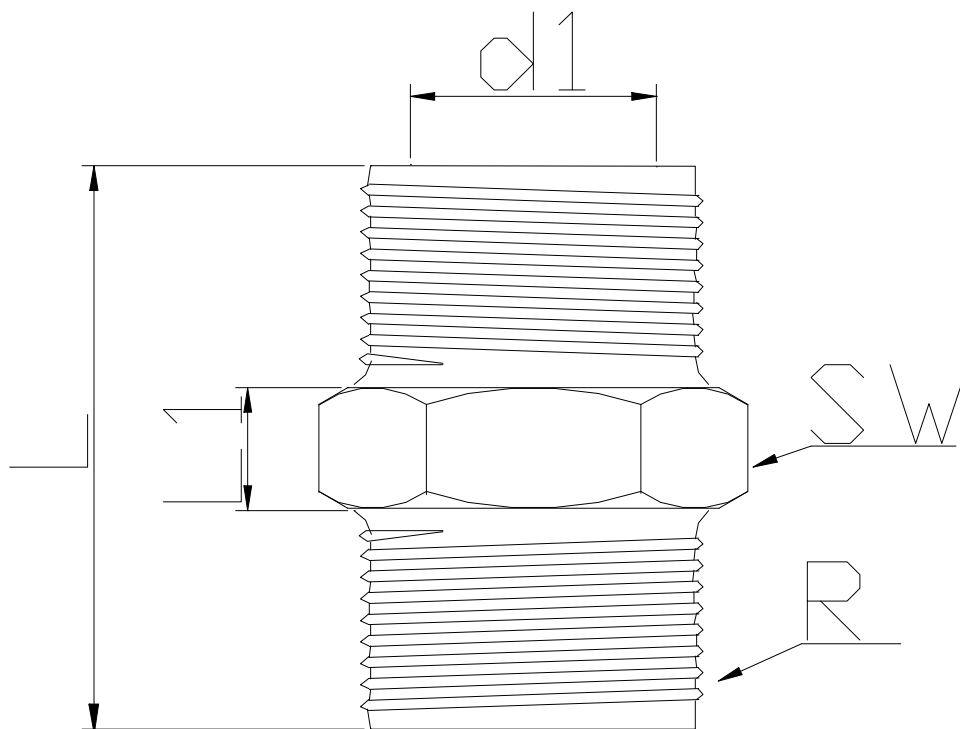

製品名

ポリフィッティング PVDF小径シリーズ

ニップル

型 式	L	L1	2面幅		内径		単位 mm		
			SW1	ネジサイズR	d1				
WHN-06	23	6	14	R1/8	4.5				
WHN-08	27	6	17	R1/4	6				
WHN-10	28	7	19	R3/8	10				
WHN-12	34	8	22	R1/2	12.5				