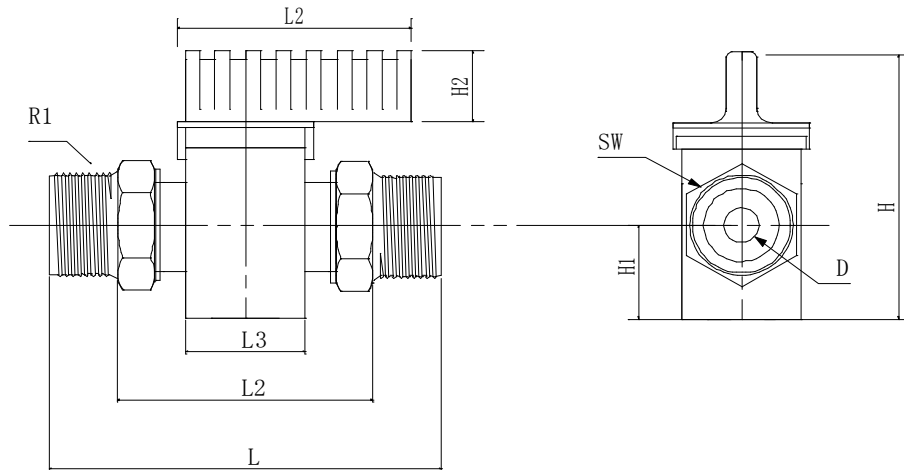

製品名

樹脂バルブ PP

本体 黒色
レバー 緑色

バルブ PP

2面幅 内径 単位mm

型 式	L	L1	L2	L3	H	H1	H2	R1	SW	D		
TAV-VMM12	74	49	52	27φ	55	18	16	R1/2	21	10φ		
TAV-VMM34	82	47	52	27φ	55	18	16	R3/4	27	10φ		