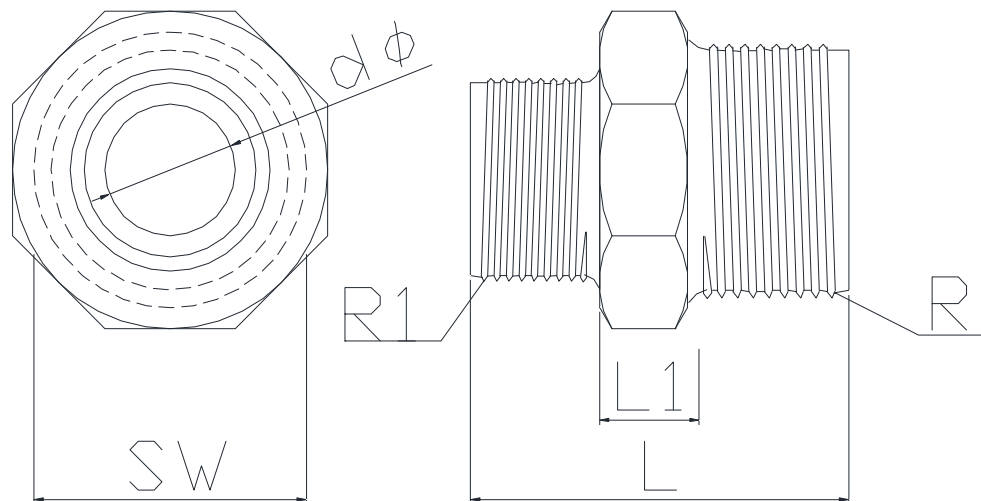

製品名

ポリフィッティング PPシリーズ

異径ニップル

*SW R3/4、R1は六角形 R1・1/4、R1・1/2、R2は八角形になります。

型 式	L	L1	2面幅		内径		単位 mm		
			SW1	ネジサイズR	ネジサイズR1	dφ			
PRHN-2012	50	10	30	R3/4	R1/2	13			
PRHN-2512	51	10	37	R1	R1/2	13			
PRHN-2520	53	10	37	R1	R3/4	18			
PRHN-3212	54	10	46	R1・1/4	R1/2	13			
PRHN-3220	57	10	46	R1・1/4	R3/4	18			
PRHN-3225	58	10	46	R1・1/4	R1	23			
PRHN-4012	56	12	52	R1・1/2	R1/2	13			
PRHN-4020	58	12	52	R1・1/2	R3/4	18			
PRHN-4025	60	12	52	R1・1/2	R1	23			
PRHN-4032	63	12	52	R1・1/2	R1・1/4	30			
PRHN-5012	63	14	63	R2	R1/2	18			
PRHN-5020	63	14	63	R2	R3/4	18			
PRHN-5025	64	14	63	R2	R1	23			
PRHN-5032	68	14	63	R2	R1・1/4	30			
PRHN-5040	68	14	63	R2	R1・1/2	35			