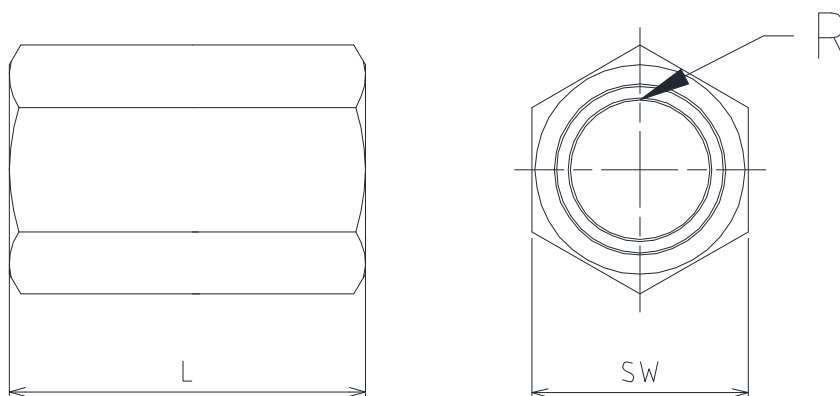

製品名

ポリフィッティング PPシリーズ

ソケット

2面幅

単位 mm

型 式	L	SW1	ネジサイズ <sup>°</sup> R	ネジサイズ <sup>°</sup> R					
WS-06	20	14	Rc1/8	Rc1/8					
WS-08	24	17	Rc1/4	Rc1/4					
WS-10	25	21	Rc3/8	Rc3/8					
WS-12	30	26	Rc1/2	Rc1/2					
WS-20	38	34	Rc3/4	Rc3/4					