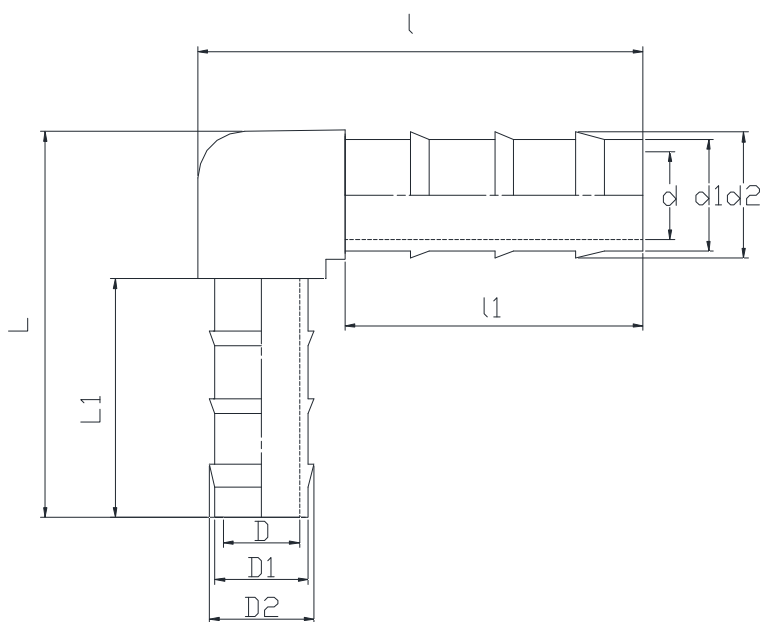

製品名

ポリホースフィッティング PPシリーズ

異径ユニオンエルボ

単位 mm

型 式	L	L1	D	D1	D2	l	l1	d	d1	d2	
PHRE-1216	50	30	8	9.5	11.8	51	30	11	13	15.2	
PHRE-1220	55	30	8	9.5	11.8	56	33	14	16.5	19	
PHRE-1620	55	31	14	16.5	19	56	33	14	16.5	19	
PHRE-2025	60	33	14	16.5	19	59	33	18	21	23	