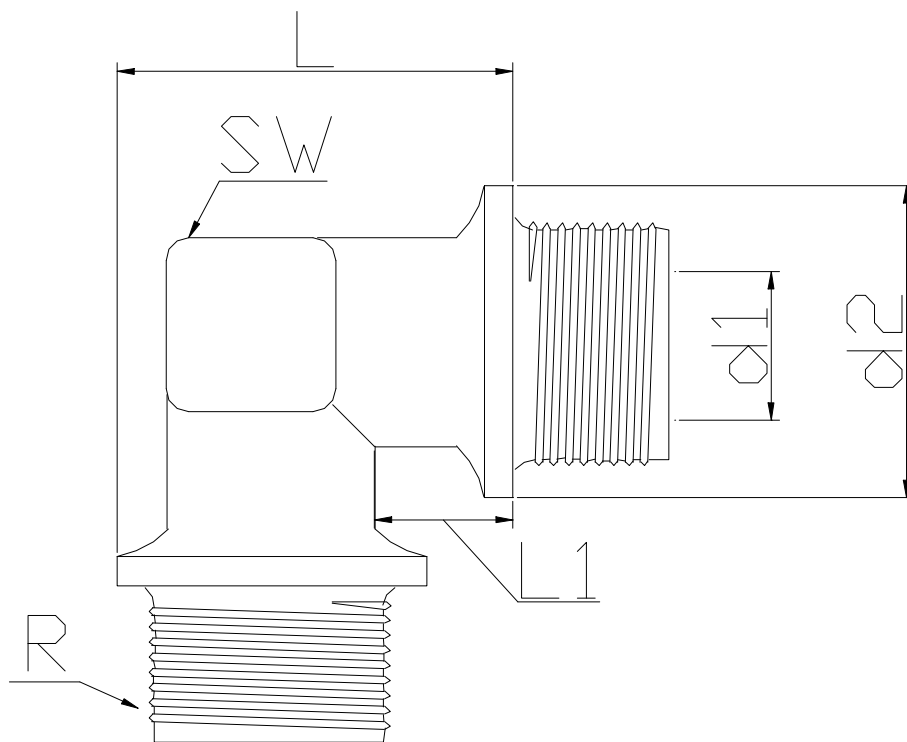

製品名

ポリフィッティング PVDFシリーズ

エルボ

2面幅

内径

単位 mm

型 式	L	L1	SW1	ネジサイズ [※] R	ネジサイズ [※] R1	d1	d2			
WE-06	19	7	10	R1/8	R1/8	4	14.5			
WE-08	19	7	10	R1/4	R1/4	7	14.5			
WE-10	24	7	14	R3/8	R3/8	7	18.5			
WE-12	27	9	17	R1/2	R1/2	9.5	22			